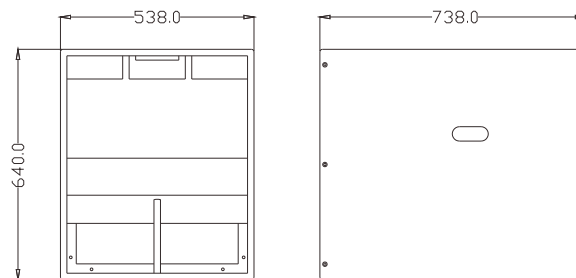

产品特征

- 高质量单元配置，高强度夹板箱体
- 带通式设计，低音强劲自然
- 超长品质保证期：品质与信心的保证

适用范围

- 用于有超低音重放需求的高级卡拉OK包房、慢摇吧
- 多功能厅、高级酒店会所
- 流动商演、乐队扩声"

The KR118B is a single 18" low frequency enclosure designed for sub-bass reinforcement to KR series.

KR118B是一款单18"超低音箱。采用一只18" 100芯超低音单元，带通式箱体设计，箱体采用多层复合夹板，特殊喷涂制作。

CONFIGURATION

FREQUENCY RESPONSE(-3dB)	35Hz-150Hz
DRIVERS	1× 18"(460mm)/4"voice coil LF
RATED POWER	600W RMS,2400W peak
SENSITIVITY	100dB 1watt/1 metre
MAXIMUM SPL	128dB continuous,134 dB peak
IMPEDANCE	8 ohms nominal
INPUT CONNECTORS	2× Speakon NL4
PACKAGE SIZE	835mm× 645mm× 750mm
NET WEIGHT	50 kg/pc
GROSS WEIGHT	56 kg/pc